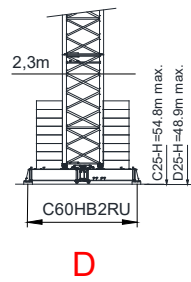

# SLH 190

JRL Group  
4 Elstree Way, Borehamwood  
Hertfordshire, WD6 1RN

+44 0208 9537 800

REV1 - 22/12/2017

**DIN/FEM**  
EN 14439-FEM 1005- C25