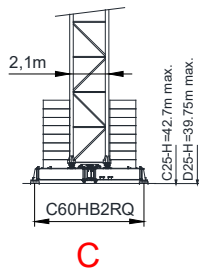

# SLH 190

JRL Group  
4 Elstree Way, Borehamwood  
Hertfordshire, WD6 1RN

+44 0208 9537 800

REV1 - 22/12/2017

**DIN/FEM**  
EN 14439-FEM 1005- C25