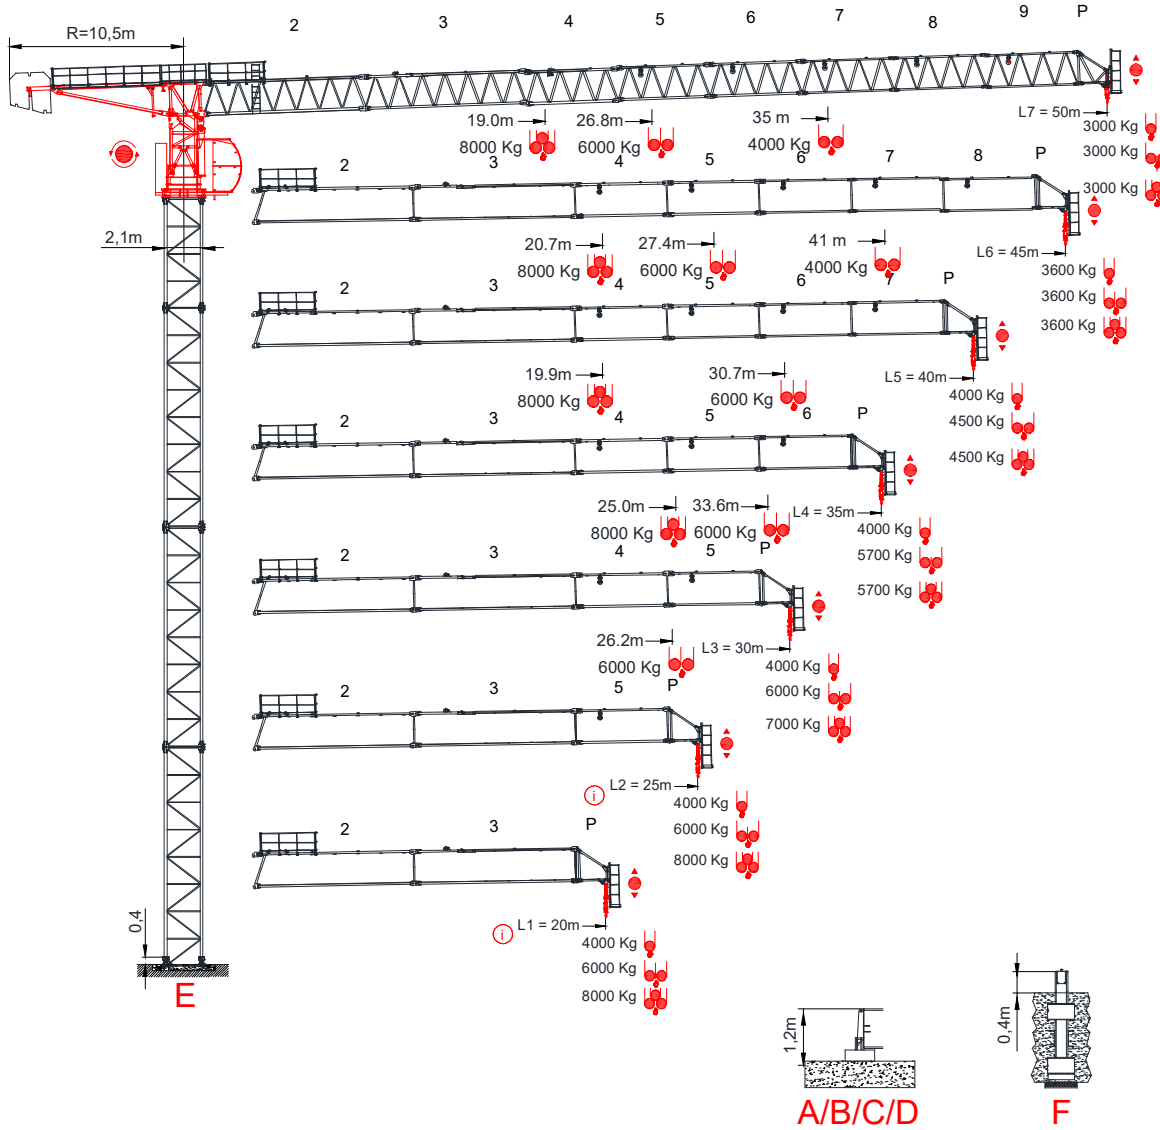

# SLH 190

JRL Group  
4 Elstree Way, Borehamwood  
Hertfordshire, WD6 1RN

+44 0208 9537 800

REV1 - 22/12/2017

**DIN/FEM**  
EN 14439-FEM 1005- C25